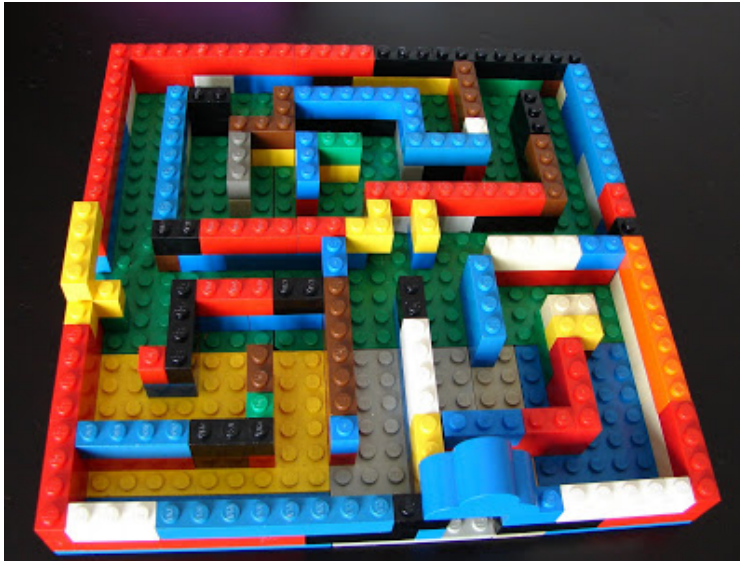

Noche de STEM en Casa Con la Familia en Septiembre

LABERINTO DE CANICAS MELS DISPONIBLE PARA TODAS LAS FAMILIAS DE MUSD

Diviértase en familia creando su propio laberinto de LEGO en casa durante una Actividad Familiar de STEM en Septiembre. Parte del proceso será la planificación, ingeniería, pruebas y resolución de problemas. ¡El kit que llevará a casa incluirá una base y muchos LEGOS para construir y reconstruir el laberinto de sus sueños!